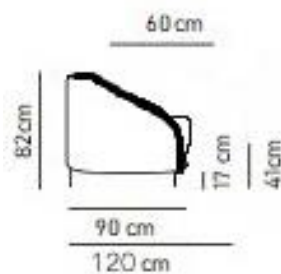

### DIVANI

8 CM

245 CM

BEAD245

8 CM

205 CM

BEAD205

### POUFF

50 CM

BEAP80

50 CM

80 CM

### CUSCINI

CUSCINO SAPONETTA  
TONDO CON BOTTONE

30 CM

60 CM

CUSCINO SAPONETTA